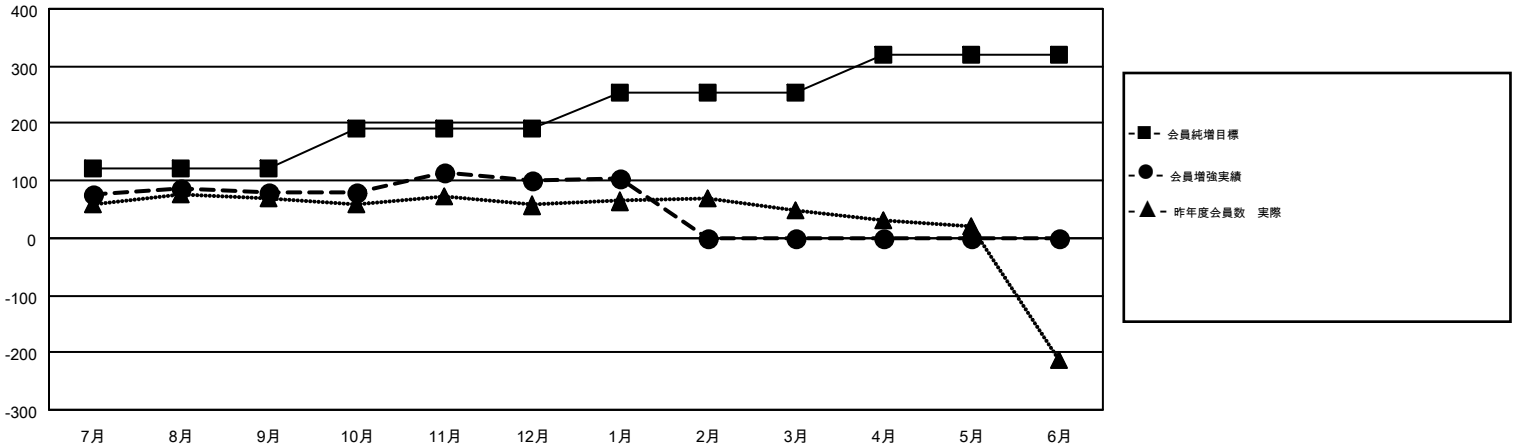

# GMT MONTHLY MEMBERSHIP PROGRESS REPORT

Results as of: 1/31/2018

Multiple District 331

LOCATION: JAPAN

GMT: MASAYOSHI MARUYAMA, YASUHISA NAKAMURA

GMT会則地域 5

クラブ				名			
結果: 2017-2018				結果: 2017-2018			
四半期	新クラブ目標	新クラブ	解散クラブ	四半期	会員純増目標	会員増強実績	退会者(転籍を含む)実際
7月/8月/9月	0	0	1	7月/8月/9月	120	185	99
10月/11月/12月	0	1	0	10月/11月/12月	70	114	90
1月/2月/3月	0	0	0	1月/2月/3月	65	39	36
4月/5月/6月	3	0	0	4月/5月/6月	65	0	0

新クラブ目標及び実績累計

会員目標及び実績累計

解散クラブ: 1	138 CLUBS OF 207 一名以上の新会員を登録	男女別 男性 5,913 (80.78%) 女性 1,407 (19.22%)
退会者 物故会員 35 クラブ解散 11 その他 179 合計 225	<a href="#">会員累計データを見るには、ここをクリック</a>	世帯主/家族会員合計 2,269 国際会費半額の家族会員 1,226