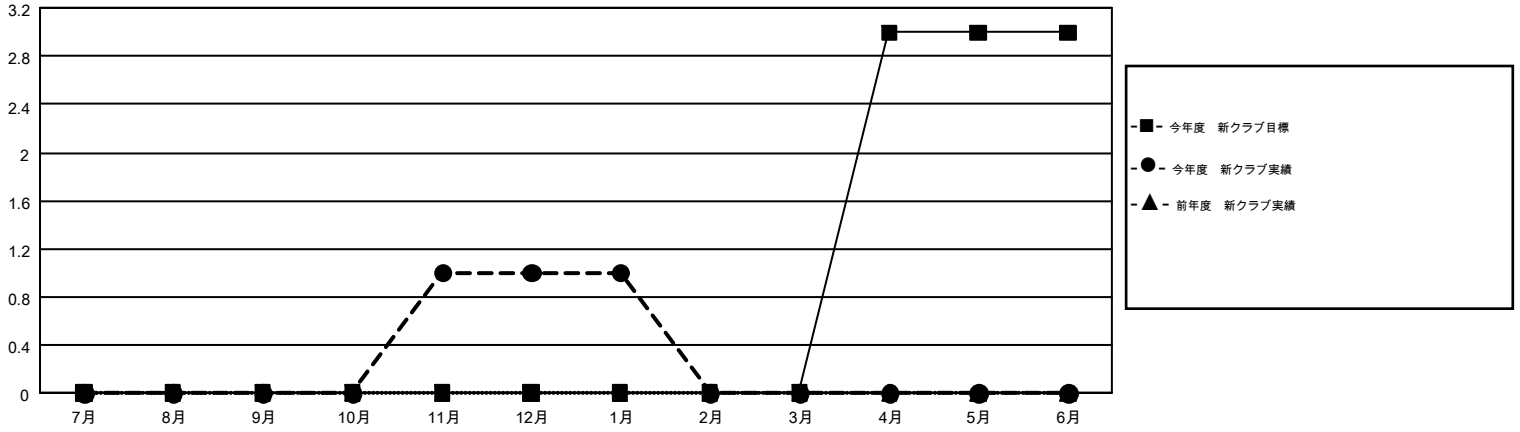

# GMT MONTHLY MEMBERSHIP PROGRESS REPORT

Results as of: 1/31/2018

Multiple District 331

LOCATION: JAPAN

GMT: MASAYOSHI MARUYAMA, YASUHISA NAKAMURA

GMT会則地域 5

クラブ				名			
結果: 2017-2018				結果: 2017-2018			
四半期	新クラブ目標	新クラブ	解散クラブ	四半期	会員純増目標	会員増強実績	退会者(転籍を含む)実際
7月/8月/9月	0	0	1	7月/8月/9月	120	185	99
10月/11月/12月	0	1	0	10月/11月/12月	70	114	90
1月/2月/3月	0	0	0	1月/2月/3月	65	39	36
4月/5月/6月	3	0	0	4月/5月/6月	65	0	0

新クラブ目標及び実績累計

会員目標及び実績累計

解散クラブ: 1	138 CLUBS OF 207 一名以上の新会員を登録	男女別 男性 5,913 (80.78%) 女性 1,407 (19.22%)
退会者 物故会員 35 クラブ解散 11 その他 179 合計 225	<a href="#">会員累計データを見るには、ここをクリック</a>	世帯主/家族会員合計 2,269 国際会費半額の家族会員 1,226